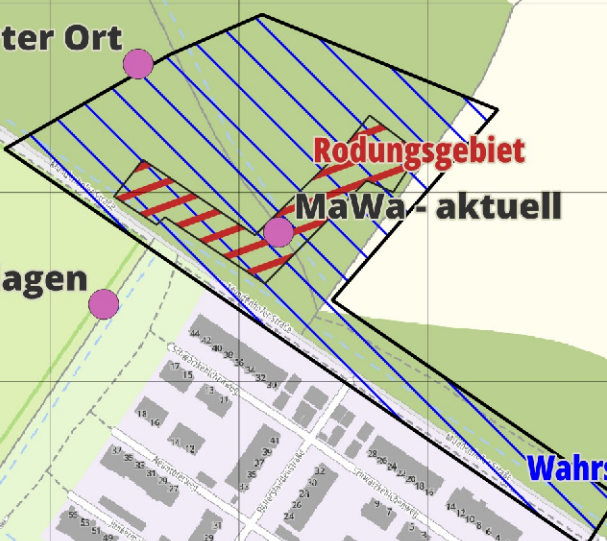

Ticker: https://t.me/dieti_ticker
Webseite: dieti.blackblogs.org
E-Mail: dieti-bleibt@riseup.net

Freiburg

Kartenausschnitt

Besetzung

Rodungsgebiet

Haltestelle Bollerstaudenstr. (Linie 5)

Polizeipräsidium

Polizei-posten Rieselfeld

Dieti

Besetzung

MaWa - favorisierter Ort

Rodungsgebiet

MaWa - aktuell

MaWa - von Stadt vorgeschlagen

Wahrscheinlich gesperrter Bereich

Haltestelle Bollerstaudenstr. (Linie 5)